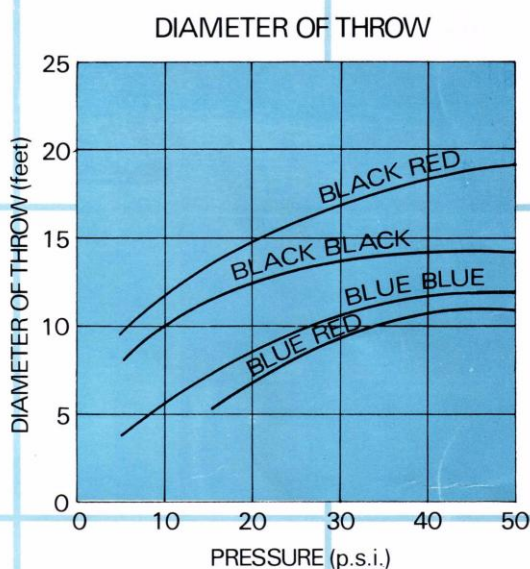

מתז רוטט

מתז רוטט עין-טל
- לחץ רגיל

מתז רוטט עין-טל
- לחץ נמוך LP

- פיזור מדויק ואחיד של הטיפות.
- ניקוי עצמי של המעברים, תוך כדי פעולה.
- נעילה אוטומטית בגמר ההשקיה למניעת כניסת חרקים ולכלוך.
- פיזור מלא של מתז לחץ נמוך החל מ: 1.1 אטמוספירה.

מתז רוטט "ריין-טל" לחץ נמוך – נתוני ספיקה ופיזור

FOR EFFICIENT INDIVIDUAL IRRIGATION OF YOUNG AND MATURE TREES

The EIN-TAL Low Pressure Minisprinkler features an ingenious new design concept that ensures:

- UNIFORM DROPLET DISTRIBUTION even at low pressure irrigation.
- CONSISTENT OPTIMAL DROPLET SIZE, eliminating the variable formation of enlarged droplets or wind born mist encountered in using most conventional sprinklers.
- NO ACCUMULATION OF DIRT OR SALT DEPOSITS between the bow and spindle, through constant vibration of the sprinkler head.
- THE L.P. MINISPRINKLER is automatically sealed against insects after irrigation. Any blockage is instantly cleared by simply opening and flushing the head.

Recommended operating pressure: 15-30 P.S.I.

Available with a range of color coded nozzles providing flow rates of 5, 9, 18, and 30 G.P.H.

MINISPRINKLER COLOR CODE	EFFECTIVE ORIFICE (INCH)	DISCHARGE at 15 p.s.i. (g.p.h. U.S)	DIAMETER OF THROW* at 15 p.s.i. (feet)
BLUE RED	0.027	3.5	5.3
BLUE BLUE	0.035	6.2	6.9
BLACK BLACK	0.050	13.2	12.2
BLACK RED	0.068	22.6	13.2