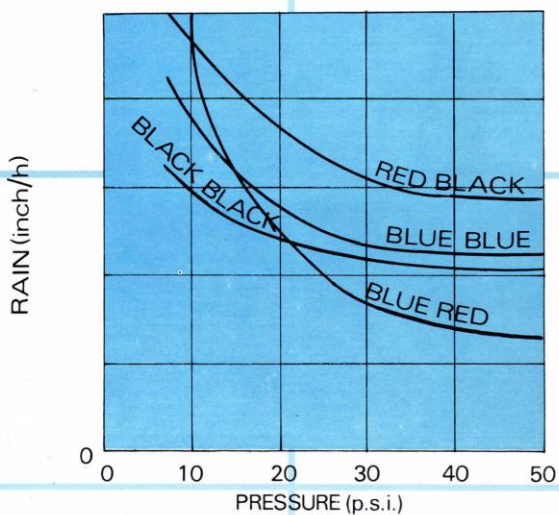

מתז רוטט

מתז רוטט עין-טל
- לחץ רגיל

מתז רוטט עין-טל
- לחץ נמוך LP

- פיזור מדויק ואחיד של הטיפות.
- ניקוי עצמי של המעברים, תוך כדי פעולה.
- נעילה אוטומטית בגמר ההשקיה למניעת כניסת חרקים ולכלוך.
- פיזור מלא של מתז לחץ נמוך החל מ: 1.1 אטמוספירה.

מתז רוטט "ריין-טל" לחץ נמוך – נתוני ספיקה ופיזור

FOR EFFICIENT INDIVIDUAL IRRIGATION OF YOUNG AND MATURE TREES

The EIN-TAL Low Pressure Minisprinkler features an ingenious new design concept that ensures:

- UNIFORM DROPLET DISTRIBUTION even at low pressure irrigation.
- CONSISTENT OPTIMAL DROPLET SIZE, eliminating the variable formation of enlarged droplets or wind born mist encountered in using most conventional sprinklers.
- NO ACCUMULATION OF DIRT OR SALT DEPOSITS between the bow and spindle, through constant vibration of the sprinkler head.
- THE L.P. MINISPRINKLER is automatically sealed against insects after irrigation. Any blockage is instantly cleared by simply opening and flushing the head.

Recommended operating pressure: 15-30 P.S.I.

Available with a range of color coded nozzles providing flow rates of 5, 9, 18, and 30 G.P.H.

MINISPRINKLER COLOR CODE	EFFECTIVE ORIFICE (INCH)	DISCHARGE at 15 p.s.i. (g.p.h. U.S)	DIAMETER OF THROW* at 15 p.s.i. (feet)
BLUE RED	0.027	3.5	5.3
BLUE BLUE	0.035	6.2	6.9
BLACK BLACK	0.050	13.2	12.2
BLACK RED	0.068	22.6	13.2