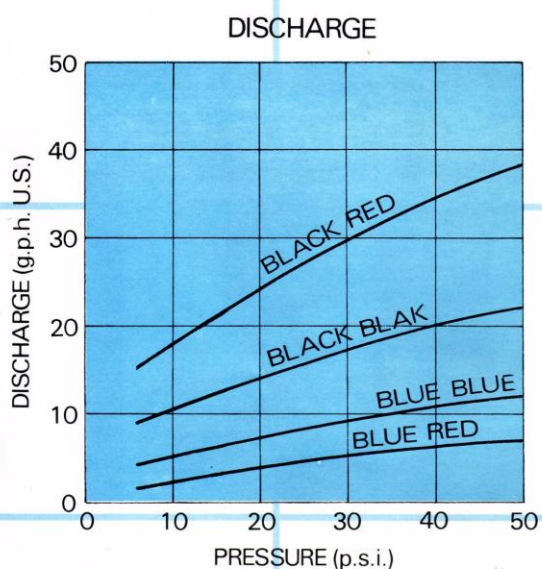

מתז רוטט

מתז רוטט עין-טל
- לחץ רגיל

מתז רוטט עין-טל
- לחץ נמוך LP

- פיזור מדויק ואחיד של הטיפות.
- ניקוי עצמי של המעברים, תוך כדי פעולה.
- נעילה אוטומטית בגמר ההשקיה למניעת כניסת חרקים ולכלוך.
- פיזור מלא של מתז לחץ נמוך החל מ: 1.1 אטמוספירה.

מתז רוטט "ריין-טל" לחץ נמוך – נתוני ספיקה ופיזור

FOR EFFICIENT INDIVIDUAL IRRIGATION OF YOUNG AND MATURE TREES

The EIN-TAL Low Pressure Minisprinkler features an ingenious new design concept that ensures:

- UNIFORM DROPLET DISTRIBUTION even at low pressure irrigation.
- CONSISTENT OPTIMAL DROPLET SIZE, eliminating the variable formation of enlarged droplets or wind born mist encountered in using most conventional sprinklers.
- NO ACCUMULATION OF DIRT OR SALT DEPOSITS between the bow and spindle, through constant vibration of the sprinkler head.
- THE L.P. MINISPRINKLER is automatically sealed against insects after irrigation. Any blockage is instantly cleared by simply opening and flushing the head.

Recommended operating pressure: 15-30 P.S.I.

Available with a range of color coded nozzles providing flow rates of 5, 9, 18, and 30 G.P.H.

MINISPRINKLER COLOR CODE	EFFECTIVE ORIFICE (INCH)	DISCHARGE at 15 p.s.i. (g.p.h. U.S)	DIAMETER OF THROW* at 15 p.s.i. (feet)
BLUE RED	0.027	3.5	5.3
BLUE BLUE	0.035	6.2	6.9
BLACK BLACK	0.050	13.2	12.2
BLACK RED	0.068	22.6	13.2