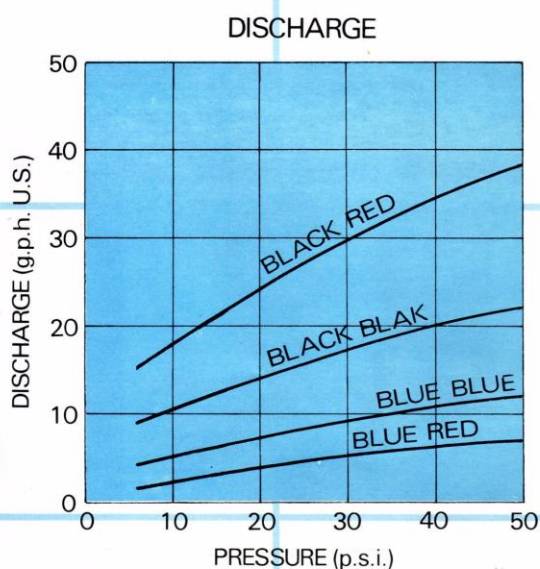

מתז רוטט

מתז רוטט עין-טל
– לחץ רגיל

מתז רוטט עין-טל
– לחץ נמוך LP

- פיזור מדויק ואחיד של הטיפות בהיקף 360° .
- ניקוי עצמי של המעברים, תוך כדי פעולת רטיטה.
- נעילה אוטומטית בגמר ההשקיה למניעת כניסת חרקים ולכלוך.
- מתז לחץ נמוך פועל בפיזור מלא החל מ : 1.1 אטמוספירה.

מתז רוטט "ריין-טל" לחץ נמוך – נתוני ספיקה ופיזור

FOR EFFICIENT INDIVIDUAL IRRIGATION OF YOUNG AND MATURE TREES

The EIN-TAL Low Pressure Minisprinkler features an ingenious new design concept that ensures:

- UNIFORM DROPLET DISTRIBUTION even at low pressure irrigation.
- CONSISTENT OPTIMAL DROPLET SIZE, eliminating the variable formation of enlarged droplets or wind born mist encountered in using most conventional sprinklers.
- NO ACCUMULATION OF DIRT OR SALT DEPOSITS between the bow and spindle, through constant vibration of the sprinkler head.
- THE L.P. MINISPRINKLER is automatically sealed against insects after irrigation. Any blockage is instantly cleared by simply opening and flushing the head.

Recommended operating pressure: 15-30 P.S.I.

Available with a range of color coded nozzles providing flow rates of 5, 9, 18, and 30 G.P.H.

MINISPRINKLER COLOR CODE	EFFECTIVE ORIFICE (INCH)	DISCHARGE at 15 p.s.i. (g.p.h. U.S)	DIAMETER OF THROW* at 15 p.s.i. (feet)
BLUE RED	0.027	3.5	5.3
BLUE BLUE	0.035	6.2	6.9
BLACK BLACK	0.050	13.2	12.2
BLACK RED	0.068	22.6	13.2