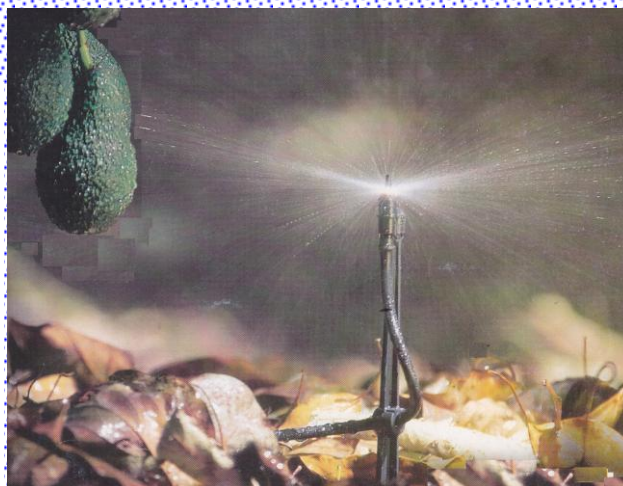

מתז רוטט

מתז רוטט עין-טל
– לחץ רגיל

מתז רוטט עין-טל
– לחץ נמוך LP

- פיזור מדויק ואחיד של הטיפות בהיקף 360° .
- ניקוי עצמי של המעברים, תוך כדי פעולת רטיטה.
- נעילה אוטומטית בגמר ההשקיה למניעת כניסת חרקים ולכלוך.
- מתז לחץ נמוך פועל בפיזור מלא החל מ : 1.1 אטמוספירה.

מתז רוטט "ריין-טל" לחץ נמוך – נתוני ספיקה ופיזור

FOR EFFICIENT INDIVIDUAL IRRIGATION OF YOUNG AND MATURE TREES

The EIN-TAL Low Pressure Minisprinkler features an ingenious new design concept that ensures:

- UNIFORM DROPLET DISTRIBUTION even at low pressure irrigation.
- CONSISTENT OPTIMAL DROPLET SIZE, eliminating the variable formation of enlarged droplets or wind born mist encountered in using most conventional sprinklers.
- NO ACCUMULATION OF DIRT OR SALT DEPOSITS between the bow and spindle, through constant vibration of the sprinkler head.
- THE L.P. MINISPRINKLER is automatically sealed against insects after irrigation. Any blockage is instantly cleared by simply opening and flushing the head.