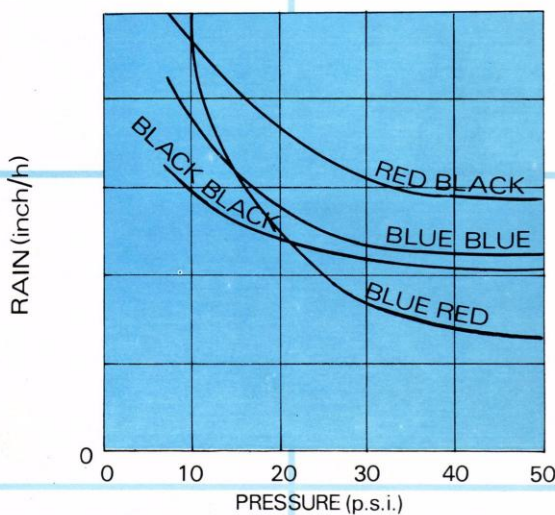

מתז רוטט

מתז רוטט עין-טל
– לחץ רגיל

מתז רוטט עין-טל
– לחץ נמוך LP

- פיזור מדויק ואחיד של הטיפות בהיקף 360° .
- ניקוי עצמי של המעברים, תוך כדי פעולת רטיטה.
- נעילה אוטומטית בגמר ההשקיה למניעת כניסת חרקים ולכלוך.
- מתז לחץ נמוך פועל בפיזור מלא החל מ : 1.1 אטמוספירה.

מתז רוטט "ריין-טל" לחץ נמוך – נתוני ספיקה ופיזור

FOR EFFICIENT INDIVIDUAL IRRIGATION OF YOUNG AND MATURE TREES

The EIN-TAL Low Pressure Minisprinkler features an ingenious new design concept that ensures:

- UNIFORM DROPLET DISTRIBUTION even at low pressure irrigation.
- CONSISTENT OPTIMAL DROPLET SIZE, eliminating the variable formation of enlarged droplets or wind born mist encountered in using most conventional sprinklers.
- NO ACCUMULATION OF DIRT OR SALT DEPOSITS between the bow and spindle, through constant vibration of the sprinkler head.
- THE L.P. MINISPRINKLER is automatically sealed against insects after irrigation. Any blockage is instantly cleared by simply opening and flushing the head.

Recommended operating pressure: 15-30 P.S.I.

Available with a range of color coded nozzles providing flow rates of 5, 9, 18, and 30 G.P.H.

MINISPRINKLER COLOR CODE	EFFECTIVE ORIFICE (INCH)	DISCHARGE at 15 p.s.i. (g.p.h. U.S)	DIAMETER OF THROW* at 15 p.s.i. (feet)
BLUE RED	0.027	3.5	5.3
BLUE BLUE	0.035	6.2	6.9
BLACK BLACK	0.050	13.2	12.2
BLACK RED	0.068	22.6	13.2