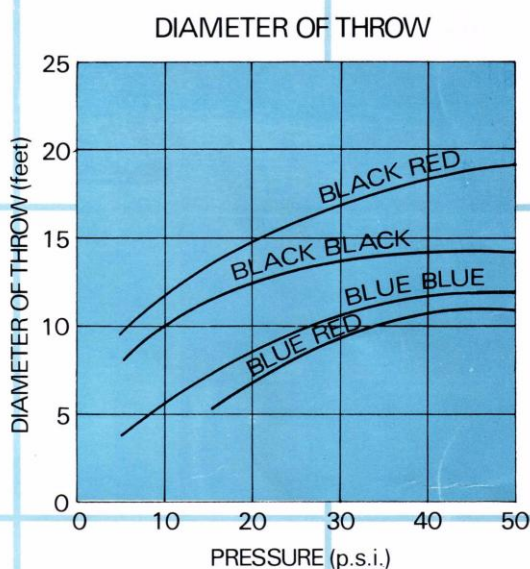

מתז רוטט

מתז רוטט עין-טל
– לחץ רגיל

מתז רוטט עין-טל
– לחץ נמוך LP

- פיזור מדויק ואחיד של הטיפות בהיקף 360° .
- ניקוי עצמי של המעברים, תוך כדי פעולת רטיטה.
- נעילה אוטומטית בגמר ההשקיה למניעת כניסת חרקים ולכלוך.
- מתז לחץ נמוך פועל בפיזור מלא החל מ : 1.1 אטמוספירה.

מתז רוטט "ריין-טל" לחץ נמוך – נתוני ספיקה ופיזור

FOR EFFICIENT INDIVIDUAL IRRIGATION OF YOUNG AND MATURE TREES

The EIN-TAL Low Pressure Minisprinkler features an ingenious new design concept that ensures:

- UNIFORM DROPLET DISTRIBUTION even at low pressure irrigation.
- CONSISTENT OPTIMAL DROPLET SIZE, eliminating the variable formation of enlarged droplets or wind born mist encountered in using most conventional sprinklers.
- NO ACCUMULATION OF DIRT OR SALT DEPOSITS between the bow and spindle, through constant vibration of the sprinkler head.
- THE L.P. MINISPRINKLER is automatically sealed against insects after irrigation. Any blockage is instantly cleared by simply opening and flushing the head.

Recommended operating pressure: 15-30 P.S.I.

Available with a range of color coded nozzles providing flow rates of 5, 9, 18, and 30 G.P.H.

MINISPRINKLER COLOR CODE	EFFECTIVE ORIFICE (INCH)	DISCHARGE at 15 p.s.i. (g.p.h. U.S)	DIAMETER OF THROW* at 15 p.s.i. (feet)
BLUE RED	0.027	3.5	5.3
BLUE BLUE	0.035	6.2	6.9
BLACK BLACK	0.050	13.2	12.2
BLACK RED	0.068	22.6	13.2